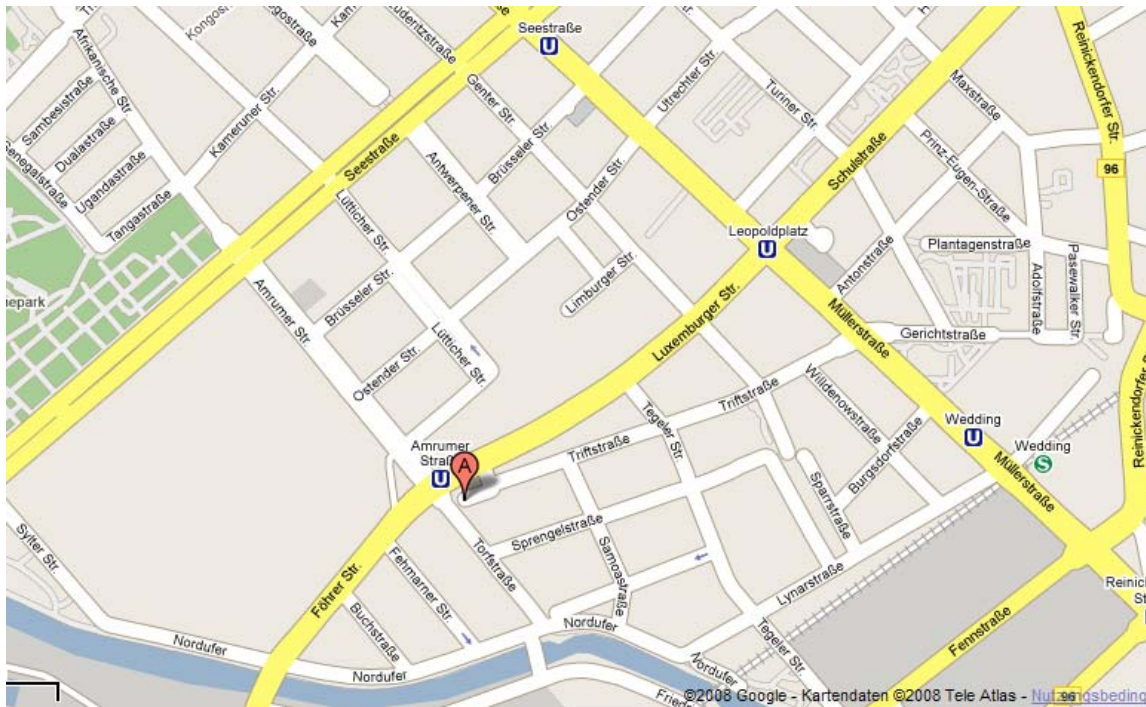

**Cranio-Center
„An der Charité“
Triftstr. 37
13353 Berlin**

Tel: 030-45 30 82 70

Wegbeschreibung

Bundesbahn Zoologischer Garten: umsteigen in die U-Bahn Linie 9 *Osloer Str.* aussteigen Station **Amrumer Str.**

Bundesbahn Hauptbahnhof:

Bus 147 Richtung *U-Bahnhof Leopoldplatz* bis Haltest. **Amrumer Str.**

Bus TXL Richtung *Flughafen Tegel* bis Haltest. **U-Bahn Turmstr.**
umsteigen in die U 9 Richtung *Osloer Str.* bis **Amrumer Str.**

Bus 123 Richtung *Mäckeritzwiesen* bis Haltest. **U-Bahn Turmstr.**
weiter wie bei Bus TXL

Bus 245 Richtung *Herzallee* bis Haltest. **U-Bahn Turmstr.** weiter wie
bei Bus TXL

Bus:

Linie 147: Haltestelle **Amrumer Str.**

Linie 106: Haltestelle **Virchow-Klinikum** oder **Seestr./Amrumer Str.**

Linie 221: Haltestelle **Amrumer Str.** oder **Seestr./Amrumer Str.**

Tram:

Linie M 13 oder 50 Haltest. **Virchow-Klinikum** oder **Seestr./Amrumer Str.**